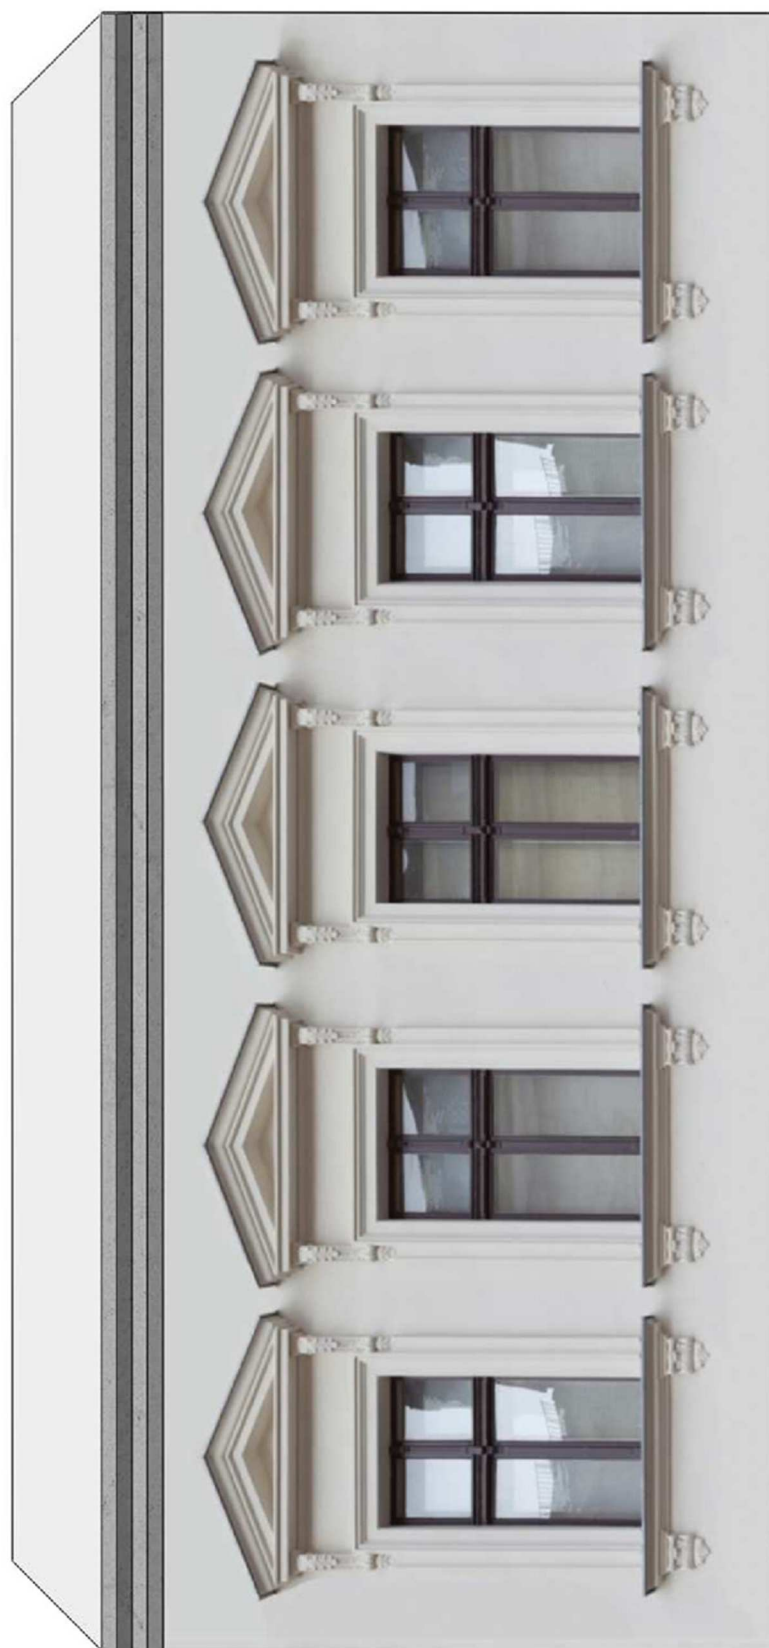

Stadthaus Schlüsseldienst 1:32

Bastelbogen für A4 Grammatik ca. 250g/m²

© www.ralf-michael-ackermann.de

Fassade Erdgeschoss

nicht knicken

Stadthaus Schlüsseldienst 1:32

Bastelbogen für A4 Grammatur ca. 250g/m²

© www.ralf-michael-ackermann.de

Fassade erster Stock

Stadthaus Schlüsseldienst 1:32

Bastelbogen für A4 Grammatik ca. 250g/m²

© www.ralf-michael-ackermann.de

Dach und Boden

Stadthaus Schlüsseldienst 1:32

Bastelbogen für A4 Grammatik ca. 250g/m²