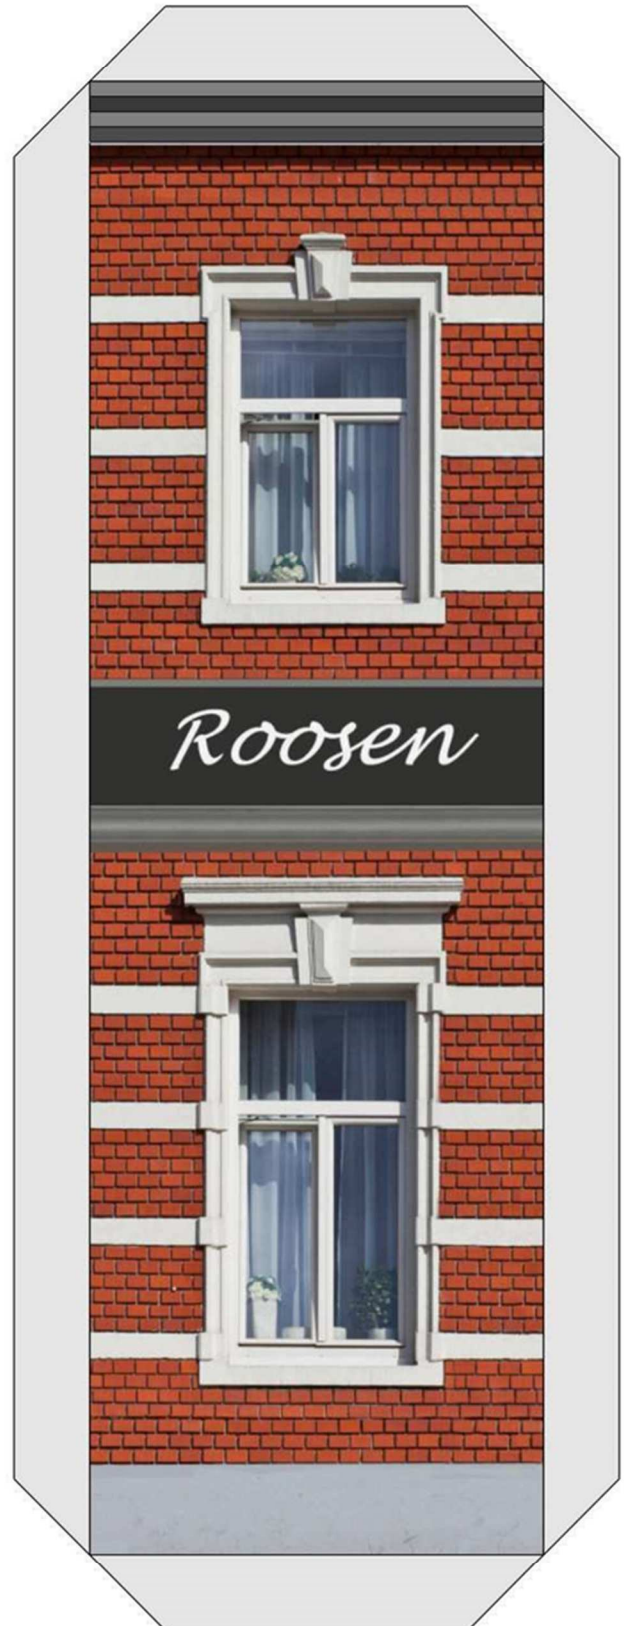

Stadthaus Maler Roosen 1:32

Bastelbogen für A4 Grammatik ca. 250g/m²

© www.ralf-michael-ackermann.de

Fassade Front

Stadthaus Maler Roosen 1:32

Bastelbogen für A4 Grammatur ca. 250g/m²

© www.ralf-michael-ackermann.de

Seitenteile

Stadthaus Maler Roosen 1:32

Bastelbogen für A4 Grammatik ca. 250g/m²

© www.ralf-michael-ackermann.de

Dach