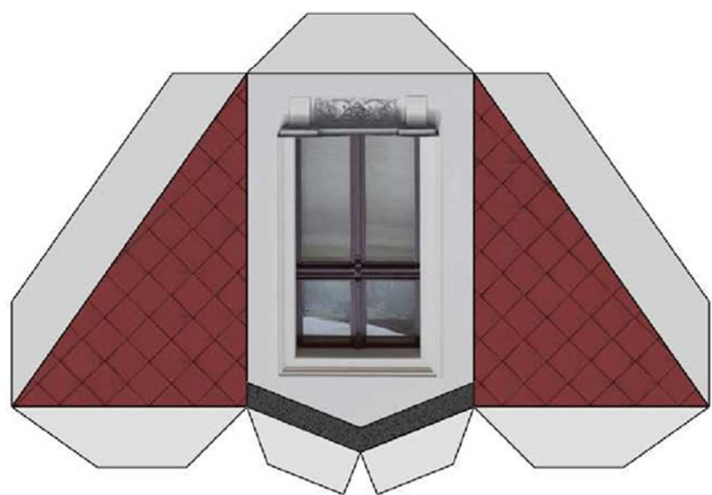

Stadthaus Maler Roosen 1:32

Bastelbogen für A4 Grammatik ca. 250g/m²

© www.ralf-michael-ackermann.de

Fassade Front

Stadthaus Maler Roosen 1:32

Bastelbogen für A4 Grammatur ca. 250g/m²

© www.ralf-michael-ackermann.de

Seitenteile

Stadthaus Maler Roosen 1:32

Bastelbogen für A4 Grammatik ca. 250g/m²

© www.ralf-michael-ackermann.de

Dach