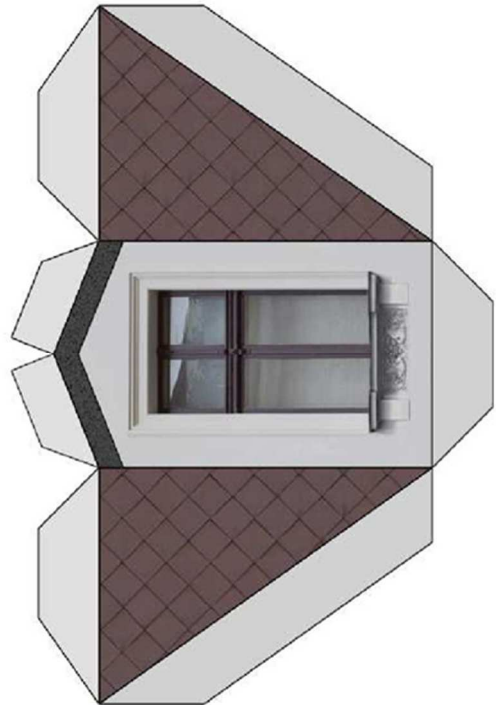

# Stadthaus Jeans-Shop 1:32

Bastelbogen für A4 Grammatik ca. 250g/m<sup>2</sup>

© www.ralf-michael-ackermann.de

Fassade

**Stadthaus Jeans-Shop 1:32**

Bastelbogen für A4 Grammatur ca. 250g/m<sup>2</sup>

© www.ralf-michael-ackermann.de

**Seitenteile**

## Dachgaube