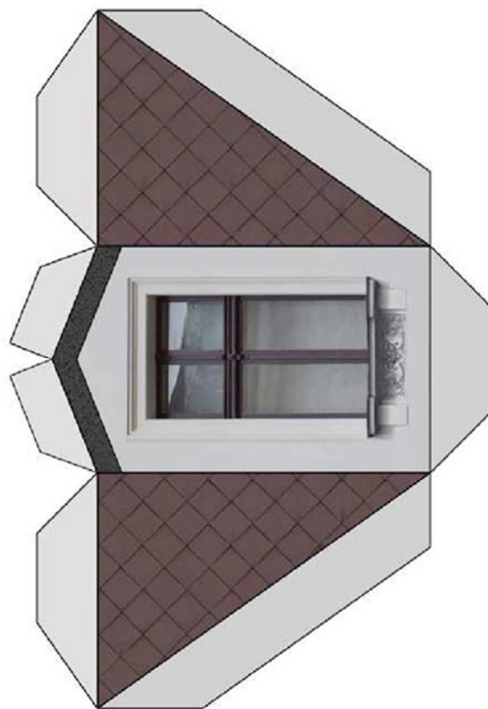

# Stadthaus Jeans-Shop 1:32

Bastelbogen für A4 Grammatik ca. 250g/m<sup>2</sup>

© www.ralf-michael-ackermann.de

Fassade

**Stadthaus Jeans-Shop 1:32**

Bastelbogen für A4 Grammatur ca. 250g/m<sup>2</sup>

© www.ralf-michael-ackermann.de

**Seitenteile**

# Stadthaus Jeans-Shop 1:32

Bastelbogen für A4 Grammatur ca. 250g/m<sup>2</sup>

© www.ralf-michael-ackermann.de

## Dachgaube