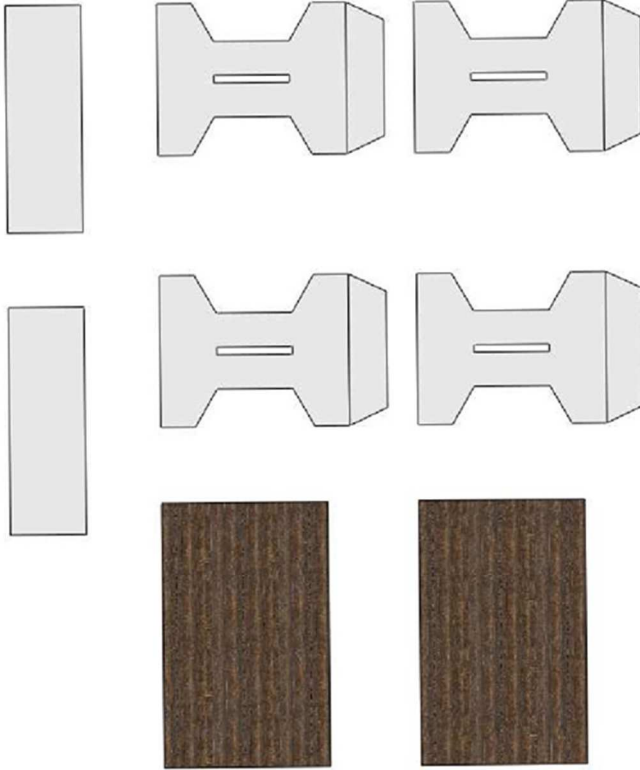

Fränkisches Haus 1:32

Bastelbogen für A4 Grammatik ca. 250g/m²

© www.ralf-michael-ackermann.de

Biergarten-Imbiss

Fränkisches Haus 1:32

Bastelbogen für A4 Grammatur ca. 250g/m²

© www.ralf-michael-ackermann.de

Biergarten-Zubehör

Fränkisches Haus 1:32

Bastelbogen für A4 Grammatik ca. 250g/m²

© www.ralf-michael-ackermann.de

Biergarten-Grundplatte